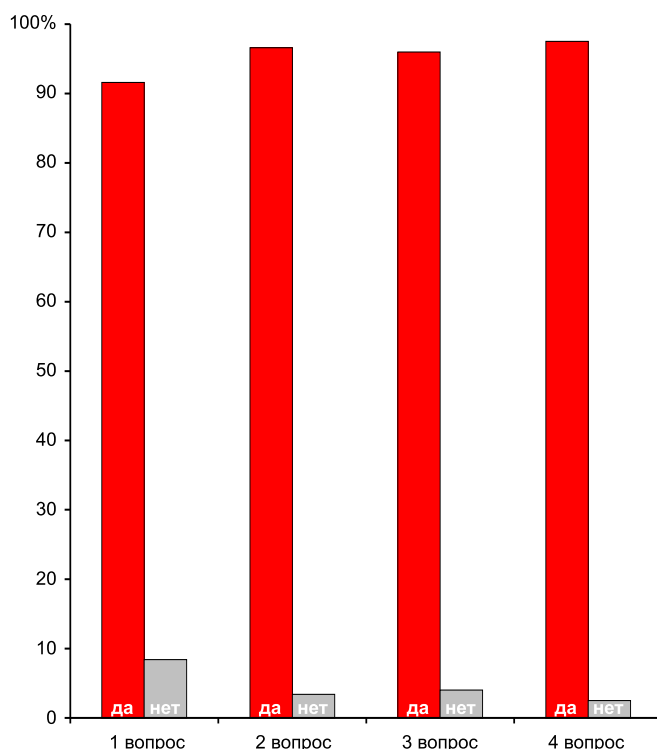

# Вопросы референдума

- 1.** **Согласны ли вы с тем, чтобы в Российской Федерации законом была запрещена купля-продажа земли, за исключением земель личных подсобных хозяйств, приусадебных, дачных, садово-огородных и гаражных участков, участков под индивидуальными домами и хозяйственными строениями?**
- 2.** **Согласны ли вы с тем, что размер оплаты жилья, электроэнергии и иных коммунальных услуг населением в сумме не должен превышать 10 процентов от совокупного дохода семьи?**
- 3.** **Согласны ли вы с тем, что минимальная зарплата и минимальная пенсия гражданина Российской Федерации начиная с 2004 года не должны быть ниже прожиточного минимума?**
- 4.** **Согласны ли вы с тем, чтобы в Российской Федерации недра, леса, водоемы и другие природные ресурсы, а также предприятия железнодорожного транспорта, топливно-энергетического комплекса, оборонной промышленности, черной и цветной металлургии находились исключительно в государственной собственности как объекты, обеспечивающие национальную безопасность России и достойную жизнь каждому гражданину?**

**Результаты Всероссийского социологического опроса**

**Результаты ответов на вопросы (в процентах) по регионам**

Регионы	1-й вопрос		2-й вопрос		3-й вопрос		4-й вопрос	
	да	нет	да	нет	да	нет	да	нет
Москва и Московская обл.	87	13	94	6	98	2	95	5
Санкт-Петербург и Ленинградская обл.	91	9	97	3	99	1	97	3
Владимир	97	3	98	2	97	3	98	2
Иваново	94	6	96	4	98	2	99	1
Калуга	98	2	99	1	99	1	100	1
Рязань	96	4	98	2	95	5	98	2
Смоленск	99	1	97	3	98	2	97	3
Тверь	98	2	99	1	96	4	99	1
Тула	89	11	97	3	97	3	98	2
Ярославль	95	5	95	5	98	2	97	3
Самара	93	7	96	4	93	7	95	5